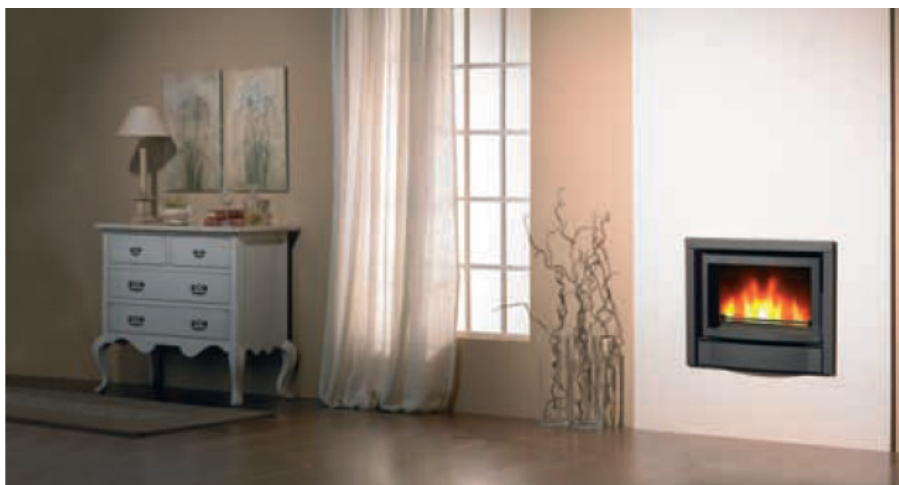

GAMA GOLD

Gold 68 Round Door

Um recuperador de calor elegante com uma forma estilizada que acentua a cor da sua vida. O Gold 68 combina o fantástico design, próprio para uma arquitectura mais detalhada, com a perfeita tecnologia de aquecimento. Desfrute de momentos calorosos e relaxantes.