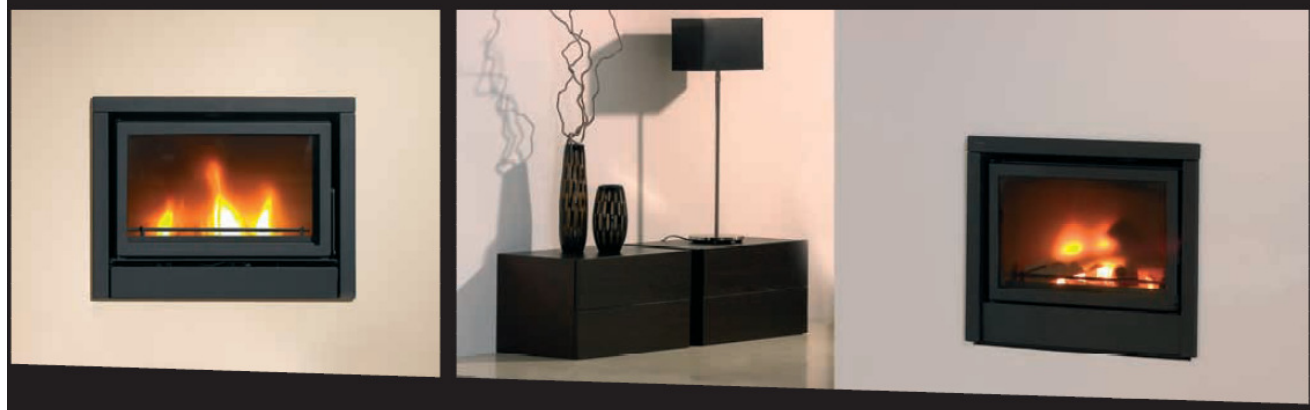

RECUPERADORES DE CALOR

RECUPERADORES DE CALOR

UNIKO[®]
Utilização Racional de Energia

Os recuperadores de calor Uniko são encastráveis de câmara dupla que se adaptam a qualquer lareira existente ou em construção. A sua aplicação proporciona um elevado grau de aquecimento em total segurança para o seu lar.

Construídos em aço de alta resistência térmica, com o interior em aço cromo-níquel, distinguem-se pela qualidade e pela tecnologia de ponta que garante uma performance excepcional graças à combustão total.

GAMA GOLD

Gold 68

Este modelo harmonioso integra-se em qualquer tipo de sala. Obra-prima da tecnologia e design faz a ponte entre a tradicional e a moderna arquitectura do fogo. O termóstato de queima aumenta a sua eficiência energética e garante baixas emissões de gases e partículas. Deixe-se seduzir pelo fogo.

GAMA GOLD

Gold 75

O Gold 75 é o maior modelo da gama Gold com vidro panorâmico que permite uma luminosidade excepcional e uma vista privilegiada do fogo. Com elevado rendimento e grande poder calorífico aquecerá a sua vida durante longos Invernos.